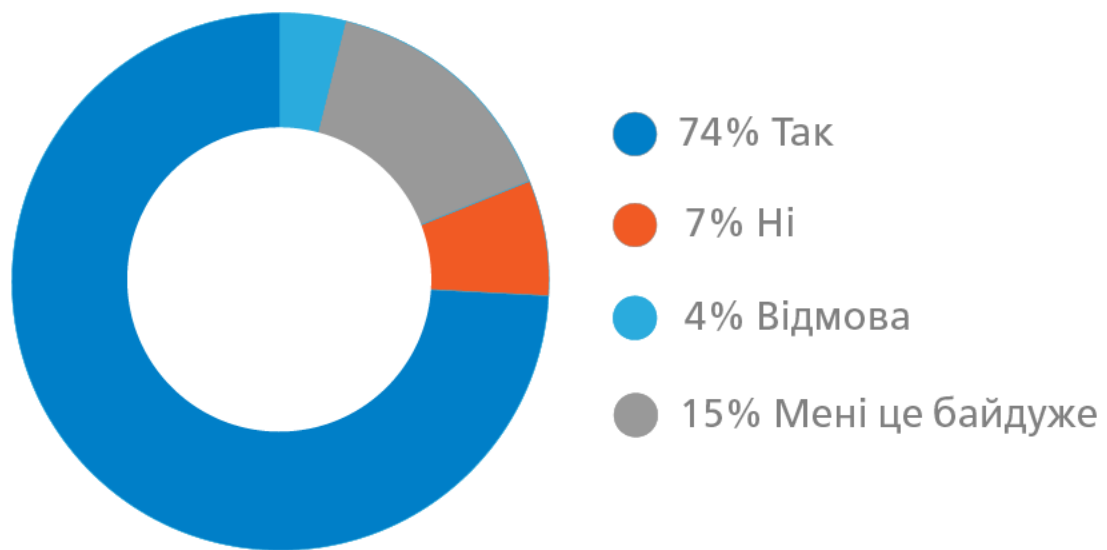

ДОСЛІДЖЕННЯ КМІС

Плата за доставку газу:

- окремим розрахунком
- незмінна щомісяця

Чи вважатимете Ви більш прозорою та зрозумілою систему нарахування, в якій вартість газу та послуга з його доставки до оселі будуть зазначені окремо?