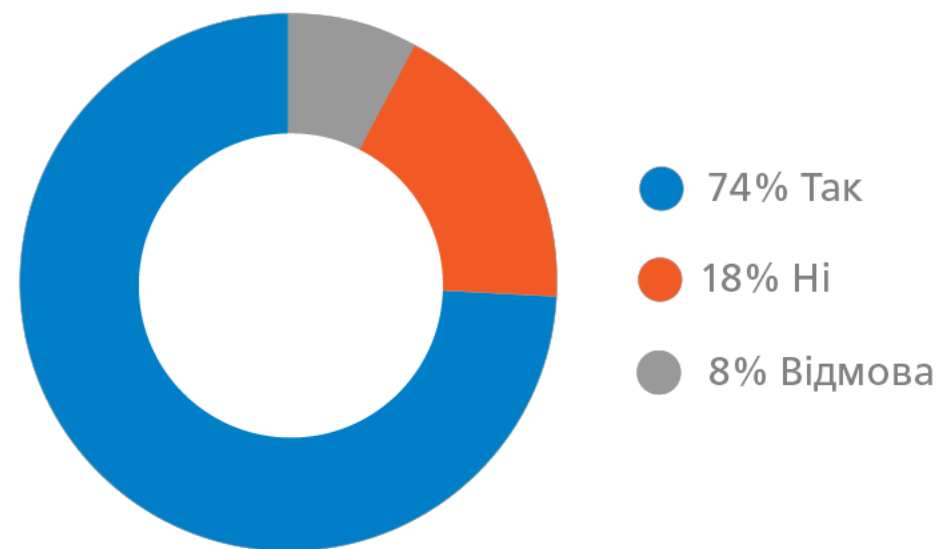

Ви б хотіли, щоб платежі за послуги з доставки енергоресурсів до Вашої оселі були незмінними впродовж року

КВАРТИРА З ГАЗОВОЮ ПЛИТОЮ

ДЛЯ ОСЕЛЬ ІЗ ГАЗОВОЮ ПЛИТОЮ

У обсяг споживання газу 14 куб.м на місяць Тариф 0.86 коп за доставку куб.м